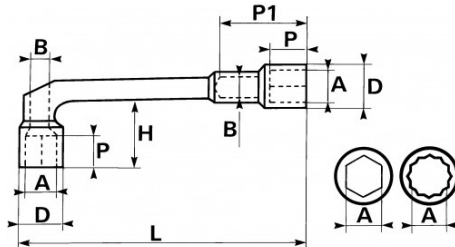

Clé à pipe débouchée 6x6 pans conçue pour les (des)serrages puissants. Tête débouchée permettant le passage sur tiges filetées ou joncs débordants. Forgée en acier au chrome vanadium. Poinçonnage Surface Drive SAM évitant le matage des écrous. Forme fine pour faciliter l'accès aux écrous. Finition polie brillante.

**DONNÉES SPÉCIFIQUES**

Désignation	CLE A PIPE DEBOUCHEE POLIE 6/6 PANS 24 MM AVEC CLIP INOX FME
Référence commerciale	94-SD24-FME
L (mm)	237
Poids (g)	580
H (mm)	57
D (mm)	34
P (mm)	26
A (mm)	24
P1 (mm)	66
B (mm)	17
Garantie	O