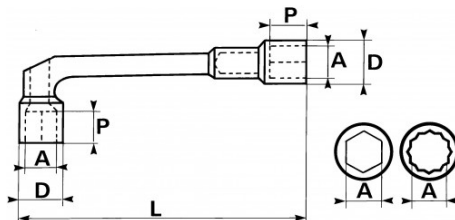

### Clés à pipe débouchées polies 6/12 pans en mm

Clé à pipe débouchée 6x12 pans conçue pour les (des)serrages puissants. Tête débouchée permettant le passage sur tiges filetées ou joncs débordants. 12 pans côté coude 6 pans côté long. Forcée en acier au chrome vanadium. Poinçonnage Surface Drive SAM évitant le matage des écrous. Forme fine pour faciliter l'accès aux écrous. Finition polie brillante.

**DONNÉES SPÉCIFIQUES**

Désignation	CLE A PIPE DEBOUCHEE POLIE 6/12 PANS 20 MM
Référence commerciale	93-SD20
L (mm)	210
Poids (g)	400
H (mm)	48
D (mm)	29
P (mm)	22
A (mm)	20
P1 (mm)	60
B (mm)	15
Garantie	O