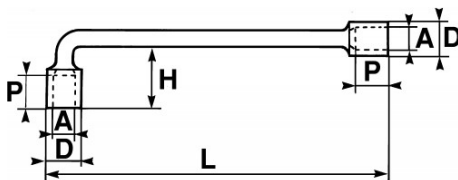

<https://www.sam-outillage.fr/>

Photos et textes non contractuels. Ne pas jeter sur la voie publique. Document généré le 2024-04-19 03:53:04

DONNÉES SPÉCIFIQUES

Désignation	CLE A PIPE 6 PANS 8 MM
Référence commerciale	80-8-P
L (mm)	116
Poids (g)	42
H (mm)	20
D (mm)	11.5
P (mm)	8
A (mm)	8
Garantie	O