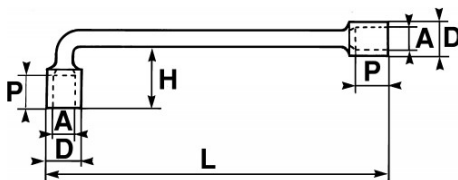

**DONNÉES SPÉCIFIQUES**

Désignation	CLE A PIPE 6 PANS 7 MM
Référence commerciale	80-7-P
L (mm)	102
Poids (g)	30
H (mm)	19
D (mm)	10
P (mm)	7
A (mm)	7
Garantie	O

**Garantie appliquée**

**O | Garantie SAM OUTIL**