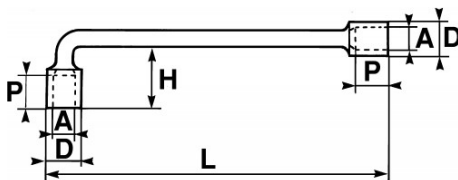

<https://www.sam-outillage.fr/>

Photos et textes non contractuels. Ne pas jeter sur la voie publique. Document généré le 2024-04-19 03:55:04

DONNÉES SPÉCIFIQUES

Désignation	CLE A PIPE 6 PANS 5,5 MM
Référence commerciale	80-5,5-P
L (mm)	92
Poids (g)	25
H (mm)	15
D (mm)	8.5
P (mm)	5.5
A (mm)	5.5
Garantie	O