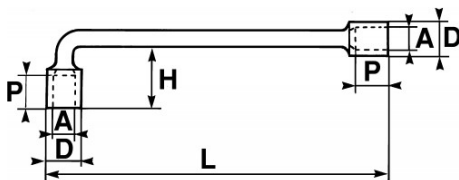

<https://www.sam-outillage.fr/>

Photos et textes non contractuels. Ne pas jeter sur la voie publique. Document généré le 2024-04-19 03:36:11

DONNÉES SPÉCIFIQUES

Désignation	CLE A PIPE 12 PANS 30 MM
Référence commerciale	80-30-P
L (mm)	363
Poids (g)	1300
H (mm)	67
D (mm)	41
P (mm)	32
A (mm)	30
Garantie	O