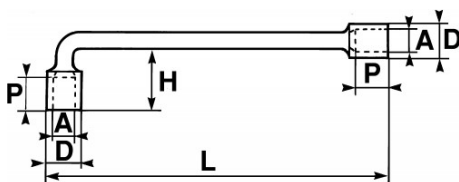

<https://www.sam-outillage.fr/>

Photos et textes non contractuels. Ne pas jeter sur la voie publique. Document généré le 2024-04-19 04:05:30

DONNÉES SPÉCIFIQUES

| | |
|-----------------------|--------------------------|
| Désignation | CLE A PIPE 12 PANS 28 MM |
| Référence commerciale | 80-28-P |
| L (mm) | 340 |
| Poids (g) | 970 |
| H (mm) | 64 |
| D (mm) | 38.5 |
| P (mm) | 30.5 |
| A (mm) | 28 |
| Garantie | O |