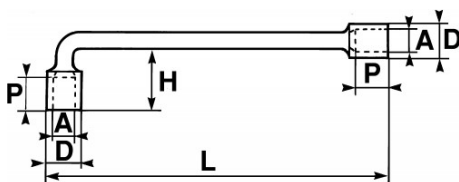

<https://www.sam-outillage.fr/>

Photos et textes non contractuels. Ne pas jeter sur la voie publique. Document généré le 2024-04-19 04:08:38

DONNÉES SPÉCIFIQUES

| | |
|-----------------------|--------------------------|
| Désignation | CLE A PIPE 12 PANS 27 MM |
| Référence commerciale | 80-27-P |
| L (mm) | 328 |
| Poids (g) | 930 |
| H (mm) | 61 |
| D (mm) | 37 |
| P (mm) | 30 |
| A (mm) | 27 |
| Garantie | O |