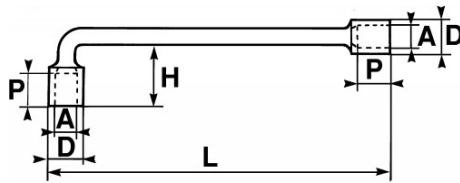

**DONNÉES SPÉCIFIQUES**

Désignation	CLE A PIPE 12 PANS 24 MM
Référence commerciale	80-24-P
L (mm)	293
Poids (g)	740
H (mm)	55
D (mm)	33
P (mm)	26.5
A (mm)	24
Garantie	O

**Garantie appliquée**

**O | Garantie SAM OUTIL**