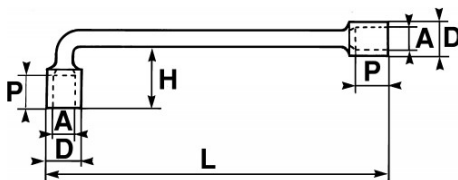

**DONNÉES SPÉCIFIQUES**

|                       |                          |
|-----------------------|--------------------------|
| Désignation           | CLE A PIPE 12 PANS 17 MM |
| Référence commerciale | 80-17-P                  |
| L (mm)                | 207                      |
| Poids (g)             | 250                      |
| H (mm)                | 40                       |
| D (mm)                | 24                       |
| P (mm)                | 17                       |
| A (mm)                | 17                       |
| Garantie              | O                        |