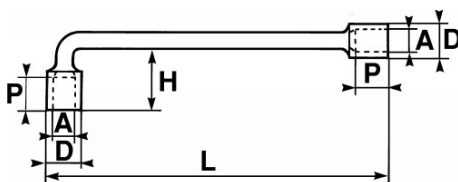

<https://www.sam-outillage.fr/>

Photos et textes non contractuels. Ne pas jeter sur la voie publique. Document généré le 2024-04-19 03:51:24

DONNÉES SPÉCIFIQUES

Désignation	CLE A PIPE 12 PANS 14 MM
Référence commerciale	80-14-P
L (mm)	180
Poids (g)	150
H (mm)	33
D (mm)	20
P (mm)	14
A (mm)	14
Garantie	O