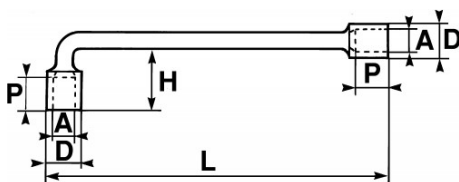

<https://www.sam-outillage.fr/>

Photos et textes non contractuels. Ne pas jeter sur la voie publique. Document généré le 2024-04-19 04:04:56

DONNÉES SPÉCIFIQUES

Désignation	CLE A PIPE 12 PANS 13 MM
Référence commerciale	80-13-P
L (mm)	168
Poids (g)	115
H (mm)	30
D (mm)	18.5
P (mm)	13
A (mm)	13
Garantie	O