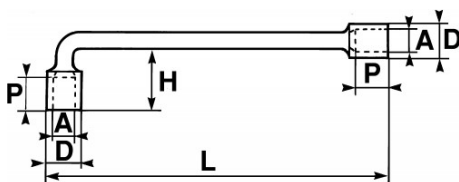

**DONNÉES SPÉCIFIQUES**

Désignation	CLE A PIPE 12 PANS 11 MM
Référence commerciale	80-11-P
L (mm)	148
Poids (g)	80
H (mm)	27
D (mm)	16
P (mm)	11
A (mm)	11
Garantie	O

**Garantie appliquée**

**O | Garantie SAM OUTIL**