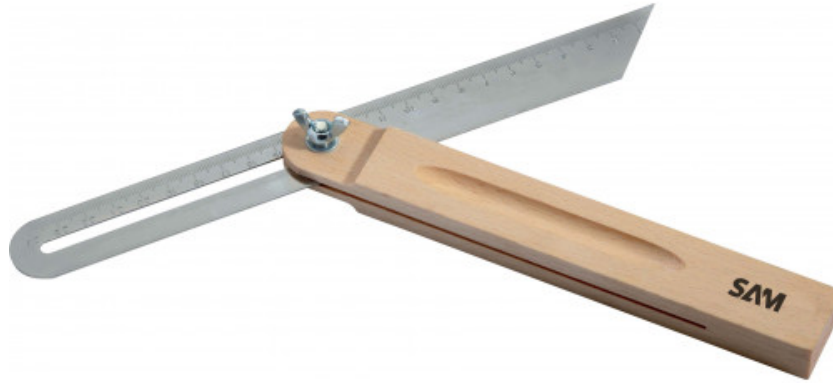

Fausse équerre

775-1

SAM Outillage

10 rue Camille de Rochetaillée
42000 Saint-Etienne - France

RCS Saint-Etienne B 338 002 231 | SAS au capital de 8 189 583 €

<https://www.sam-outillage.fr/>

Photos et textes non contractuels. Ne pas jeter sur la voie publique. Document généré le 2024-04-17 04:20:39

**DESCRIPTION****Fausse équerre**

Pour le report des angles avec blocage par écrou à ailettes. Lame en acier, talon bois. Largeur de manche : 17 mm.

DONNÉES SPÉCIFIQUES

Désignation	FAUSSE EQUERRE 260 MM TALON BOIS
Référence commerciale	775-1
L (mm)	260
Poids (g)	110
l (mm)	17