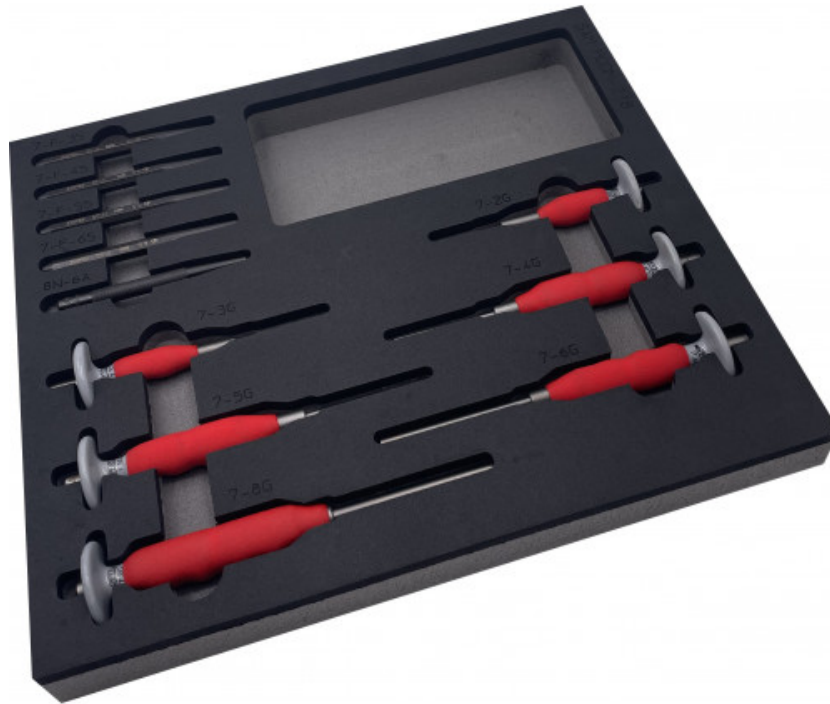

Module mousse 1/3 de 11 chasse goupilles gaines

7-J11MM

SAM Outillage

10 rue Camille de Rochetaillée
42000 Saint-Etienne - France

RCS Saint-Etienne B 338 002 231 | SAS au capital de 8 189 583 €

<https://www.sam-outillage.fr/>

Photos et textes non contractuels. Ne pas jeter sur la voie publique. Document généré le 2024-04-27 23:04:50

DESCRIPTION

Module mousse 1/3 de 11 chasse goupilles gaines

Module mousse de 11 chasse-goupilles (7-...G) + Chasse-clous en acier monobloc (7-F-...) qui sont disposées dans une mousse réalisé sur-mesure

DONNÉES SPÉCIFIQUES

Désignation	MODULE MOUSSE 2/3 DE 11 CHASSE-GOUPILLES ET CHASSE-CLOUS
Référence commerciale	7-J11MM
Poids (kg)	1.143
Largeur (mm)	365
Longueur (mm)	460

SAM Outillage

10 rue Camille de Rochetaillée
42000 Saint-Etienne - France