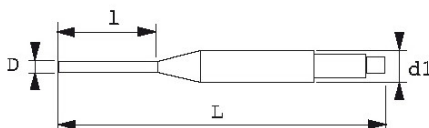

## DONNÉES SPÉCIFIQUES

Désignation	CHASSE-CLOUS 7,5 MM
Référence commerciale	7-F-75
L (mm)	170
Poids (g)	100
l (mm)	65
d (mm)	7.0
d1 (mm)	11
Garantie	C

**Garantie appliquée****C | Consommable**

Les produits de cette catégorie ne sont pas échangés et sont liés à un phénomène d'usure normale.