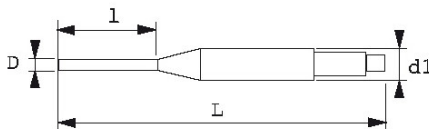

**DONNÉES SPÉCIFIQUES**

Désignation	CHASSE-CLOUS 6,5 MM
Référence commerciale	7-F-65
L (mm)	170
Poids (g)	117
l (mm)	65
d (mm)	7.0
d1 (mm)	11
Garantie	O

**Garantie appliquée**

**C | Consommable**

Les produits de cette catégorie ne sont pas échangés et sont liés à un phénomène d'usure normale.