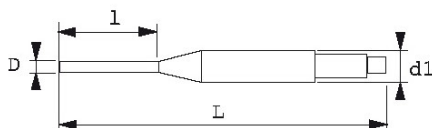

DONNÉES SPÉCIFIQUES

Désignation	CHASSE-CLOUS 5,5 MM
Référence commerciale	7-F-55
L (mm)	160
Poids (g)	108
l (mm)	60
d (mm)	6.0
d1 (mm)	11
Garantie	O

Garantie appliquée

C | Consommable

Les produits de cette catégorie ne sont pas échangés et sont liés à un phénomène d'usure normale.