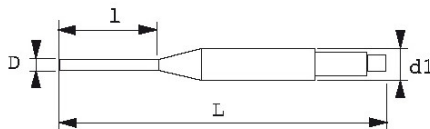

DONNÉES SPÉCIFIQUES

Désignation	CHASSE-CLOUS 4,5 MM
Référence commerciale	7-F-45
L (mm)	150
Poids (g)	67
l (mm)	55
d (mm)	5.0
d1 (mm)	11
Garantie	O

Garantie appliquée

C | Consommable

Les produits de cette catégorie ne sont pas échangés et sont liés à un phénomène d'usure normale.