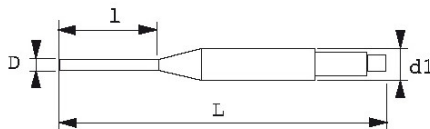

DONNÉES SPÉCIFIQUES

Désignation	CHASSE-CLOUS 2,5 MM
Référence commerciale	7-F-25
L (mm)	125
Poids (g)	65
l (mm)	45
d (mm)	3.0
d1 (mm)	8
Garantie	O

Garantie appliquée

C | Consommable

Les produits de cette catégorie ne sont pas échangés et sont liés à un phénomène d'usure normale.