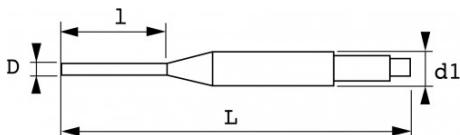

Photos et textes non contractuels. Ne pas jeter sur la voie publique. Document généré le 2024-04-27 06:17:23

| | |
|-----------------------|-------------------------------|
| Désignation | CHASSE-GOUPILLES COURT 9,9 MM |
| Référence commerciale | 7-C99A |
| L (mm) | 155 |
| Poids (g) | 121 |
| l (mm) | 47 |
| d (mm) | 9.9 |
| d1 (mm) | 12 |
| Garantie | O |