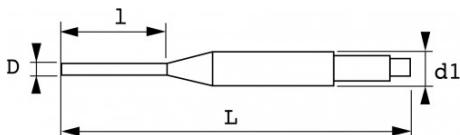

Photos et textes non contractuels. Ne pas jeter sur la voie publique. Document généré le 2024-04-27 12:16:51

Désignation	CHASSE-GOUPILLES COURT 8,9 MM
Référence commerciale	7-C89A
L (mm)	152
Poids (g)	100
l (mm)	46
d (mm)	8.9
d1 (mm)	12
Garantie	O