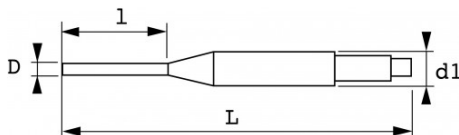

Photos et textes non contractuels. Ne pas jeter sur la voie publique. Document généré le 2024-04-27 06:14:17

Désignation	CHASSE-GOUPILLES COURT 7,9 MM
Référence commerciale	7-C79A
L (mm)	150
Poids (g)	108
l (mm)	45
d (mm)	7.9
d1 (mm)	12
Garantie	O