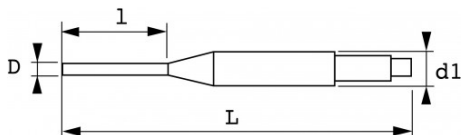

Photos et textes non contractuels. Ne pas jeter sur la voie publique. Document généré le 2024-04-27 09:10:46

Désignation	CHASSE-GOUPILLES COURT 6,9 MM
Référence commerciale	7-C69A
L (mm)	150
Poids (g)	78
l (mm)	45
d (mm)	6.9
d1 (mm)	11
Garantie	O