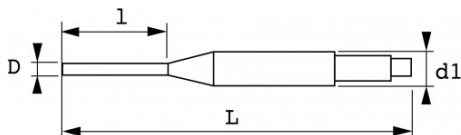

Désignation	CHASSE-GOUPILLES COURT 5,9 MM
Référence commerciale	7-C59A
L (mm)	144
Poids (g)	85
l (mm)	40
d (mm)	5.9
d1 (mm)	11
Garantie	O

**Garantie appliquée**

**O | Garantie SAM OUTIL**

Garantie sans limitation de durée, sur les outils utilisés dans des conditions normales.