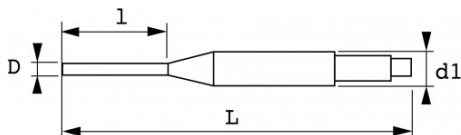

Désignation	CHASSE-GOUPILLES COURT 4,9 MM
Référence commerciale	7-C49A
L (mm)	138
Poids (g)	81
l (mm)	50
d (mm)	4.9
d1 (mm)	11
Garantie	O

**Garantie appliquée**

**O | Garantie SAM OUTIL**

Garantie sans limitation de durée, sur les outils utilisés dans des conditions normales.