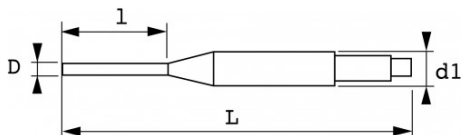

Photos et textes non contractuels. Ne pas jeter sur la voie publique. Document généré le 2024-04-27 12:14:04

Désignation	CHASSE-GOUPILLES COURT 3,9 MM
Référence commerciale	7-C39A
L (mm)	132
Poids (g)	41
l (mm)	50
d (mm)	3.9
d1 (mm)	8
Garantie	O