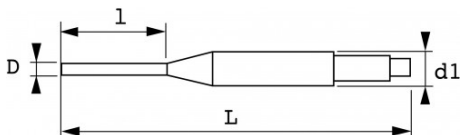

Photos et textes non contractuels. Ne pas jeter sur la voie publique. Document généré le 2024-04-27 10:48:38

| | |
|-----------------------|-------------------------------|
| Désignation | CHASSE-GOUPILLES COURT 3,4 MM |
| Référence commerciale | 7-C34A |
| L (mm) | 126 |
| Poids (g) | 41 |
| l (mm) | 24 |
| d (mm) | 3.4 |
| d1 (mm) | 8 |
| Garantie | O |