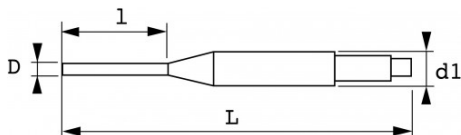

Désignation	CHASSE-GOUPILLES COURT 2,9 MM
Référence commerciale	7-C29A
L (mm)	126
Poids (g)	41
l (mm)	40
d (mm)	2.9
d1 (mm)	8
Garantie	O

**Garantie appliquée**

**O | Garantie SAM OUTIL**

Garantie sans limitation de durée, sur les outils utilisés dans des conditions normales.