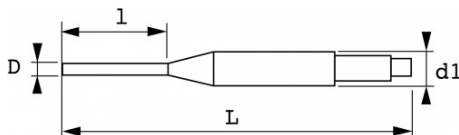

Photos et textes non contractuels. Ne pas jeter sur la voie publique. Document généré le 2024-04-27 12:56:27

Désignation	CHASSE-GOUPILLES COURT 2,4 MM
Référence commerciale	7-C24A
L (mm)	120
Poids (g)	41
l (mm)	18
d (mm)	2.4
d1 (mm)	8
Garantie	O