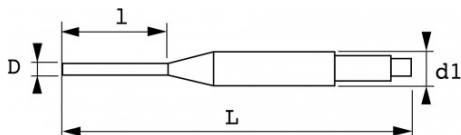

Désignation	CHASSE-GOUPILLES COURT 1,9 MM
Référence commerciale	7-C19A
L (mm)	120
Poids (g)	70
l (mm)	18
d (mm)	1.9
d1 (mm)	8
Garantie	O

Garantie appliquée

O | Garantie SAM OUTIL

Garantie sans limitation de durée, sur les outils utilisés dans des conditions normales.

[>> En savoir plus](#)

SAM Outillage

10 rue Camille de Rochetaillée
42000 Saint-Etienne - France

RCS Saint-Etienne B 338 002 231 | SAS au capital de 8 189 583 €

<https://www.sam-outillage.fr/>

Photos et textes non contractuels. Ne pas jeter sur la voie publique. Document généré le 2024-04-27 05:54:39