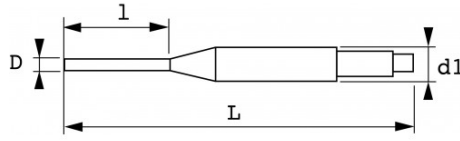

DESCRIPTION

Chasse-goupilles courts

Lame courte. Corps octogonal, tige haute résistance. Finition phosphatée : pas de risque d'éclats.

NORMES / DIRECTIVES

NF E71-211, DIN 6450C

DONNÉES SPÉCIFIQUES

SAM Outillage

Référence commerciale	L (mm)	Poids (g)	l (mm)	d (mm)	d1 (mm)	Garantie
7-C99A	155	121	47	9.9	12	O
7-C34A	126	41	24	3.4	8	O
7-C89A	152	100	46	8.9	12	O
7-C79A	150	108	45	7.9	12	O
7-C29A	126	41	40	2.9	8	O
7-C39A	132	41	50	3.9	8	O
7-C49A	138	81	50	4.9	11	O
7-C24A	120	41	18	2.4	8	O
7-C19A	120	70	18	1.9	8	O
7-C69A	150	78	45	6.9	11	O
7-C59A	144	85	40	5.9	11	O