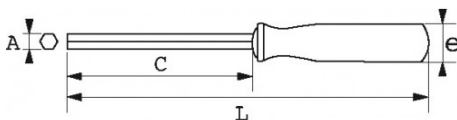

Photos et textes non contractuels. Ne pas jeter sur la voie publique. Document généré le 2024-04-25 19:19:12

DESCRIPTION

Clés mâles droites emmanchées S1 à tête sphérique

Empreinte 6 pans en mm. Manche ergonomique bi-matière. Lame brunie. Repérage rapide de l'empreinte 6 pans grâce à la couleur noire sur le manche. La tête sphérique permet d'accéder aux vis avec un angle maximal de 30°.

Photos et textes non contractuels. Ne pas jeter sur la voie publique. Document généré le 2024-04-25 19:19:12

DONNÉES SPÉCIFIQUES

Désignation	CLE MALE EMMANCHEE BI-MATIERE TETE SPHERIQUE 8 MM
Référence commerciale	67B-8A
L (mm)	272.8
Poids (g)	160
C (mm)	150
e (mm)	32
A (mm)	8
Garantie	O