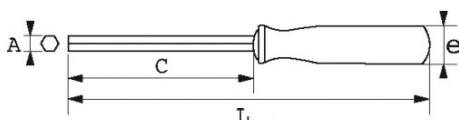

### Clés mâles droites emmanchées S1 à tête sphérique

Empreinte 6 pans en mm. Manche ergonomique bi-matière. Lame brunie. Repérage rapide de l'empreinte 6 pans grâce à la couleur noire sur le manche. La tête sphérique permet d'accéder aux vis avec un angle maximal de 30°.

**DONNÉES SPÉCIFIQUES**

Désignation	CLE MALE EMMANCHEE BI-MATIERE TETE SPHERIQUE 6 MM
Référence commerciale	67B-6A
L (mm)	272.8
Poids (g)	120
C (mm)	150
e (mm)	32
A (mm)	6
Garantie	O

**Garantie appliquée**