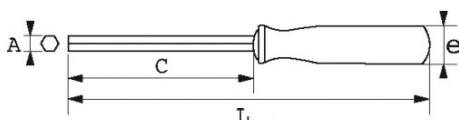

Photos et textes non contractuels. Ne pas jeter sur la voie publique. Document généré le 2024-04-25 19:08:21

DESCRIPTION

Clés mâles droites emmanchées S1 à tête sphérique

Empreinte 6 pans en mm. Manche ergonomique bi-matière. Lame brunie. Repérage rapide de l'empreinte 6 pans grâce à la couleur noire sur le manche. La tête sphérique permet d'accéder aux vis avec un angle maximal de 30°.

Photos et textes non contractuels. Ne pas jeter sur la voie publique. Document généré le 2024-04-25 19:08:21

DONNÉES SPÉCIFIQUES

Désignation	CLE MALE EMMANCHEE BI-MATIERE TETE SPHERIQUE 5 MM
Référence commerciale	67B-5A
L (mm)	212.6
Poids (g)	70
C (mm)	100
e (mm)	29
A (mm)	5
Garantie	O