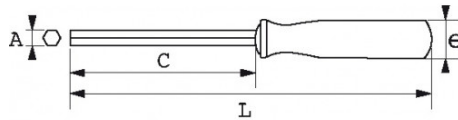

**DESCRIPTION****Clés mâles droites emmanchées S1 à tête sphérique**

Empreinte 6 pans en mm. Manche ergonomique bi-matière. Lame brunie. Repérage rapide de l'empreinte 6 pans grâce à la couleur noire sur le manche. La tête sphérique permet d'accéder aux vis avec un angle maximal de 30°.

**NORMES / DIRECTIVES**

NF ISO 2936, ISO 2936

**SAM Outillage**

10 rue Camille de Rochetaillée  
42000 Saint-Etienne - France

RCS Saint-Etienne B 338 002 231 | SAS au capital de 8 189 583 €

<https://www.sam-outillage.fr/>

Photos et textes non contractuels. Ne pas jeter sur la voie publique. Document généré le 2024-04-25 18:05:48

DONNÉES SPÉCIFIQUES

Référence commerciale	L (mm)	Poids (g)	C (mm)	e (mm)	A (mm)	Garantie
67B-2A	131.6	20	50	20	2	O
67B-10A	279.5	210	150	32.5	10	O
67B-8A	272.8	160	150	32	8	O
67B-2,5A	131.6	20	50	20	2.5	O
67B-6A	272.8	120	150	32	6	O
67B-5A	212.6	70	100	29	5	O
67B-3A	181.6	20	100	20	3	O
67B-4A	212.6	60	100	29	4	O