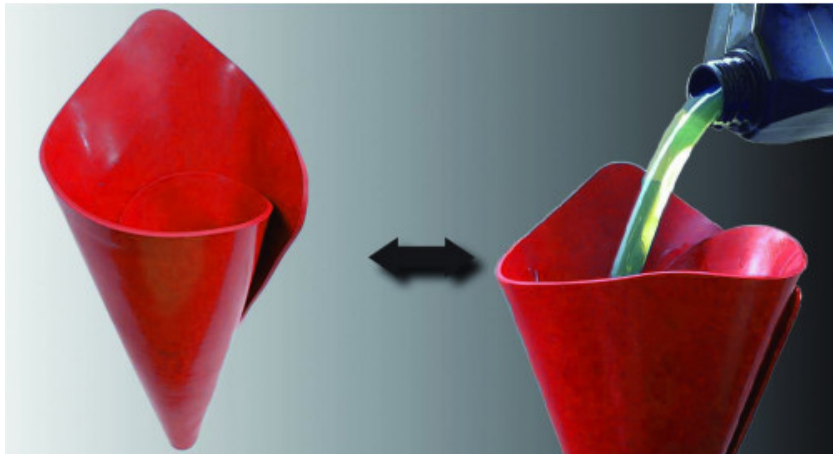

DESCRIPTION

Entonnoir flexible à mémoire de forme

Le transvasement de liquide est toujours problématique. La vidange ou le remplissage d'huile font partie des prestations les plus salissantes. Cet entonnoir ingénieux permet de diriger les liquides dans les endroits les plus inaccessibles. Matière flexible à mémoire de forme facile à préformer. Dimensions 170 x 372 mm. Housse caoutchouc qui intègre une plaque aluminium semi-rigide ce qui lui confère le maintien de la forme souhaitée par l'opérateur. Peut être utilisé pour d'autres liquides tels que carburants, réfrigérant, freinage, transmission, etc.

DONNÉES SPÉCIFIQUES

Désignation	ENTONNOIR FLEXIBLE A MEMOIRE DE FORME
Référence commerciale	675-FLEX

SAM Outillage

10 rue Camille de Rochetaillée
42000 Saint-Etienne - France

RCS Saint-Etienne B 338 002 231 | SAS au capital de 8 189 583 €

<https://www.sam-outillage.fr/>