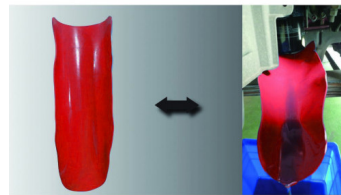

DESCRIPTION

Entonnoir flexible à mémoire de forme

Le transvasement de liquide est toujours problématique. La vidange ou le remplissage d'huile font partie des prestations les plus salissantes. Cet entonnoir ingénieux permet de diriger les liquides dans les endroits les plus inaccessibles. Matière flexible à mémoire de forme facile à préformer. Dimensions 170 x 372 mm. Housse caoutchouc qui intègre une plaque aluminium semi-rigide ce qui lui confère le maintien de la forme souhaitée par l'opérateur. Peut être utilisé pour d'autres liquides tels que carburants, réfrigérant, freinage, transmission, etc.

DONNÉES SPÉCIFIQUES

Désignation	ENTONNOIR FLEXIBLE A MEMOIRE DE FORME
Référence commerciale	675-FLEX

SAM Outillage

10 rue Camille de Rochetaillée
42000 Saint-Etienne - France

RCS Saint-Etienne B 338 002 231 | SAS au capital de 8 189 583 €

<https://www.sam-outillage.fr/>