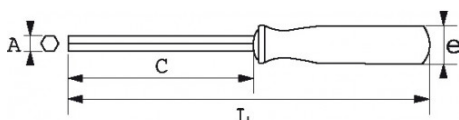

Photos et textes non contractuels. Ne pas jeter sur la voie publique. Document généré le 2024-04-25 23:20:32

DESCRIPTION

Clés mâles droites emmanchées S1

Empreinte 6 pans en mm. Manche ergonomique bi-matière. Lame brunie. Repérage rapide de l'empreinte 6 pans grâce à la couleur noire sur le manche.

Photos et textes non contractuels. Ne pas jeter sur la voie publique. Document généré le 2024-04-25 23:20:32

DONNÉES SPÉCIFIQUES

Désignation	CLE MALE EMMANCHEE BI-MATIERE DROITE 8 MM
Référence commerciale	67-8A
L (mm)	272.8
Poids (g)	160
C (mm)	150
e (mm)	32
A (mm)	8
Garantie	O