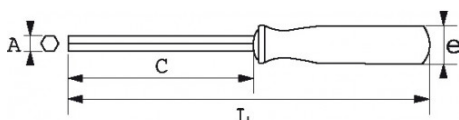

### Clés mâles droites emmanchées S1

Empreinte 6 pans en mm. Manche ergonomique bi-matière. Lame brunie. Repérage rapide de l'empreinte 6 pans grâce à la couleur noire sur le manche.

**DONNÉES SPÉCIFIQUES**

Désignation	CLE MALE EMMANCHEE BI-MATIERE DROITE 7 MM
Référence commerciale	67-7A
L (mm)	272.8
Poids (g)	120
C (mm)	150
e (mm)	32
A (mm)	7
Garantie	O

**Garantie appliquée**

**O | Garantie SAM OUTIL**