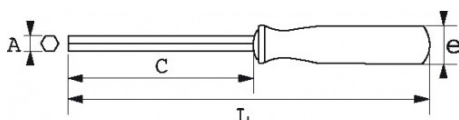

Photos et textes non contractuels. Ne pas jeter sur la voie publique. Document généré le 2024-04-25 20:45:06

DESCRIPTION

Clés mâles droites emmanchées S1

Empreinte 6 pans en mm. Manche ergonomique bi-matière. Lame brunie. Repérage rapide de l'empreinte 6 pans grâce à la couleur noire sur le manche.

Photos et textes non contractuels. Ne pas jeter sur la voie publique. Document généré le 2024-04-25 20:45:06

DONNÉES SPÉCIFIQUES

Désignation	CLE MALE EMMANCHEE BI-MATIERE DROITE 6 MM
Référence commerciale	67-6A
L (mm)	272.8
Poids (g)	120
C (mm)	150
e (mm)	32
A (mm)	6
Garantie	O