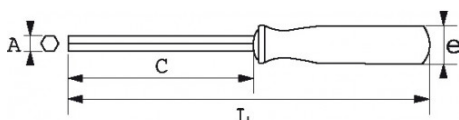

Photos et textes non contractuels. Ne pas jeter sur la voie publique. Document généré le 2024-04-25 20:40:42

DESCRIPTION

Clés mâles droites emmanchées S1

Empreinte 6 pans en mm. Manche ergonomique bi-matière. Lame brunie. Repérage rapide de l'empreinte 6 pans grâce à la couleur noire sur le manche.

Photos et textes non contractuels. Ne pas jeter sur la voie publique. Document généré le 2024-04-25 20:40:42

DONNÉES SPÉCIFIQUES

Désignation	CLE MALE EMMANCHEE BI-MATIERE DROITE 5 MM
Référence commerciale	67-5A
L (mm)	212.6
Poids (g)	80
C (mm)	100
e (mm)	29
A (mm)	5
Garantie	O