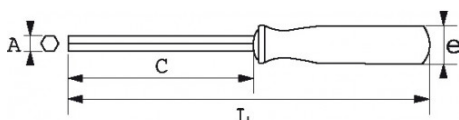

Photos et textes non contractuels. Ne pas jeter sur la voie publique. Document généré le 2024-04-25 17:06:40

DESCRIPTION

Clés mâles droites emmanchées S1

Empreinte 6 pans en mm. Manche ergonomique bi-matière. Lame brunie. Repérage rapide de l'empreinte 6 pans grâce à la couleur noire sur le manche.

Photos et textes non contractuels. Ne pas jeter sur la voie publique. Document généré le 2024-04-25 17:06:40

DONNÉES SPÉCIFIQUES

Désignation	CLE MALE EMMANCHEE BI-MATIERE DROITE 4 MM
Référence commerciale	67-4A
L (mm)	212.6
Poids (g)	70
C (mm)	100
e (mm)	29
A (mm)	4
Garantie	O