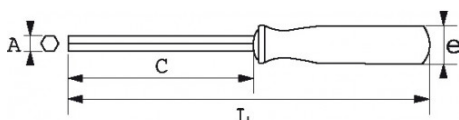

Photos et textes non contractuels. Ne pas jeter sur la voie publique. Document généré le 2024-04-25 22:01:56

DESCRIPTION

Clés mâles droites emmanchées S1

Empreinte 6 pans en mm. Manche ergonomique bi-matière. Lame brunie. Repérage rapide de l'empreinte 6 pans grâce à la couleur noire sur le manche.

Photos et textes non contractuels. Ne pas jeter sur la voie publique. Document généré le 2024-04-25 22:01:57

DONNÉES SPÉCIFIQUES

Désignation	CLE MALE EMMANCHEE BI-MATIERE DROITE 3 MM
Référence commerciale	67-3A
L (mm)	181.6
Poids (g)	30
C (mm)	100
e (mm)	20
A (mm)	3
Garantie	O