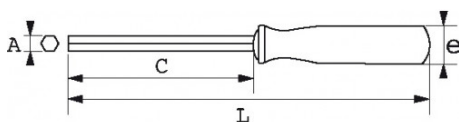

Photos et textes non contractuels. Ne pas jeter sur la voie publique. Document généré le 2024-04-25 17:56:17

DESCRIPTION

Clés mâles droites emmanchées S1

Empreinte 6 pans en mm. Manche ergonomique bi-matière. Lame brunie. Repérage rapide de l'empreinte 6 pans grâce à la couleur noire sur le manche.

Photos et textes non contractuels. Ne pas jeter sur la voie publique. Document généré le 2024-04-25 17:56:17

DONNÉES SPÉCIFIQUES

Désignation	CLE MALE EMMANCHEE BI-MATIERE DROITE 2 MM
Référence commerciale	67-2A
L (mm)	131.6
Poids (g)	25
C (mm)	50
e (mm)	20
A (mm)	2
Garantie	O