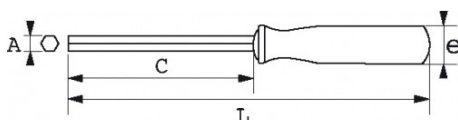

Photos et textes non contractuels. Ne pas jeter sur la voie publique. Document généré le 2024-04-25 22:40:00

DESCRIPTION

Clés mâles droites emmanchées S1

Empreinte 6 pans en mm. Manche ergonomique bi-matière. Lame brunie. Repérage rapide de l'empreinte 6 pans grâce à la couleur noire sur le manche.

Photos et textes non contractuels. Ne pas jeter sur la voie publique. Document généré le 2024-04-25 22:40:00

DONNÉES SPÉCIFIQUES

Désignation	CLE MALE EMMANCHEE BI-MATIERE DROITE 10 MM
Référence commerciale	67-10A
L (mm)	279.5
Poids (g)	220
C (mm)	150
e (mm)	34
A (mm)	10
Garantie	O