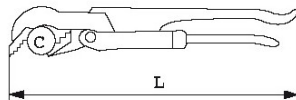

Désignation	CLE SERRE-TUBE MODELE SUEDOIS 45° 21"
Référence commerciale	634-21
L (mm)	535
Poids (g)	2450
C (mm)	69
C "	2
L "	21
Garantie	O

**Garantie appliquée**

**O | Garantie SAM OUTIL**

Garantie sans limitation de durée, sur les outils utilisés dans des conditions normales.