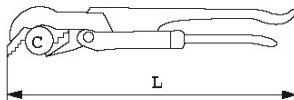

Désignation	CLE SERRE-TUBE MODELE SUEDOIS 45° 16"
Référence commerciale	634-16
L (mm)	410
Poids (g)	1350
C (mm)	46
C "	1"1/2
L"	16
Garantie	O

Garantie appliquée**O | Garantie SAM OUTIL**

Garantie sans limitation de durée, sur les outils utilisés dans des conditions normales.