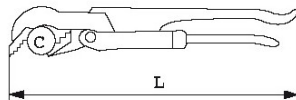

Désignation	CLE SERRE-TUBE MODELE SUEDOIS 45° 12"
Référence commerciale	634-12
L (mm)	320
Poids (g)	750
C (mm)	35
C "	1
L "	12
Garantie	O

**Garantie appliquée****O | Garantie SAM OUTIL**

Garantie sans limitation de durée, sur les outils utilisés dans des conditions normales.