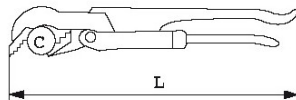

Désignation	CLE SERRE-TUBE MODELE SUEDOIS 45° 10"
Référence commerciale	634-10
L (mm)	235
Poids (g)	350
C (mm)	22
C "	1/2
L "	10
Garantie	O

Garantie appliquée**O | Garantie SAM OUTIL**

Garantie sans limitation de durée, sur les outils utilisés dans des conditions normales.