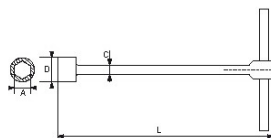

Photos et textes non contractuels. Ne pas jeter sur la voie publique. Document généré le 2024-05-03 00:57:24

**DESCRIPTION**

Clés à douilles en T à béquille

SAMSOFIX : Nouveau process d'assemblage breveté par SAM. Une bille poinçonnée de force dans son logement permet un maintien efficace du rivet en assurant un contrôle de tous les paramètres engendrés : - maîtrise de la transmission des couples de serrage.- maîtrise des contacts pour assemblages glissant.

NORMES / DIRECTIVES

NF ISO 691, NF ISO 2236, DIN 475-1

SAM Outillage

10 rue Camille de Rochetaillée
42000 Saint-Etienne - France

RCS Saint-Etienne B 338 002 231 | SAS au capital de 8 189 583 €

<https://www.sam-outillage.fr/>

Photos et textes non contractuels. Ne pas jeter sur la voie publique. Document généré le 2024-05-03 00:57:24

DONNÉES SPÉCIFIQUES

Désignation	CLE DOUILLE EN T DE 8 MM
Référence commerciale	63-BT-8
L (mm)	277
Poids (g)	370
C (mm)	11
D (mm)	12
A (mm)	8
Garantie	O